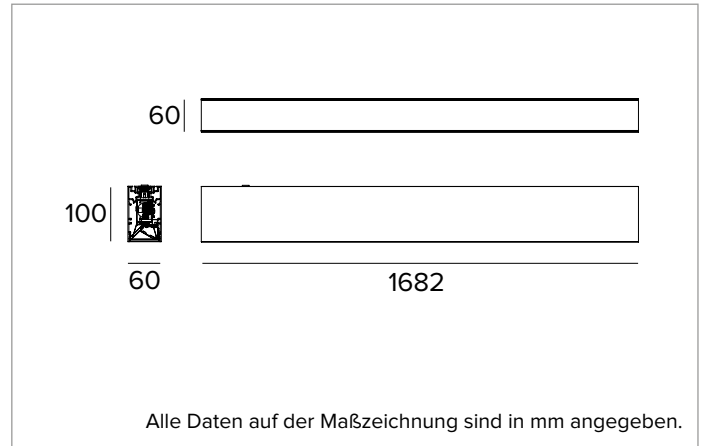

1T5688EL90 | LOGICO System - Decken/Pendelleuchte - Lichtbandmodul

Lineare LED-Leuchte für Deckenanbau- oder Pendelmontage

		4000K	H(m)	D(m)	Emax(lx)
		Ra90		106°	
		Fixture Power	40W	1	2.66
		Source Flux	4392lm	2	5.33
		Fixture Flux	2991lm	3	7.99
		Efficacy	75lm/W	4	10.65
TS1463	I _{max} =259cd/klm	I _{max}	1139cd	5	13.32